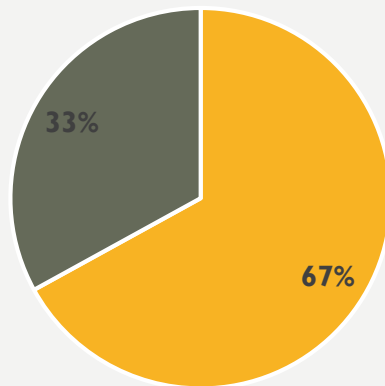

Sukupuolijakauma

Varhaisiän musiikkikasvatus
19455 oppilasta

■ tytöt ■ pojat

Soitinvalmennus
2504 oppilasta

■ tytöt ■ pojat ■

Perustaso
28455 oppilasta

■ tytöt ■ pojat

Musiikkiopistotaso
2137 oppilasta

■ tytöt ■ pojat

OPPILAAKSIOTTO

- Hakijoita oli vuonna 2017 yhteensä 11 649, joista 7394 otettiin oppilaaksi
- Sisäänpääsyprosentti 63 %

OPETUS VUONNA 2016

- Opetustunteja (vos) yhteensä | 308 307
- Kaikkien opetustuntien määrä yhteensä | 350 002 (sis. myös yleisen oppimäärän ja avoimen opetuksen)