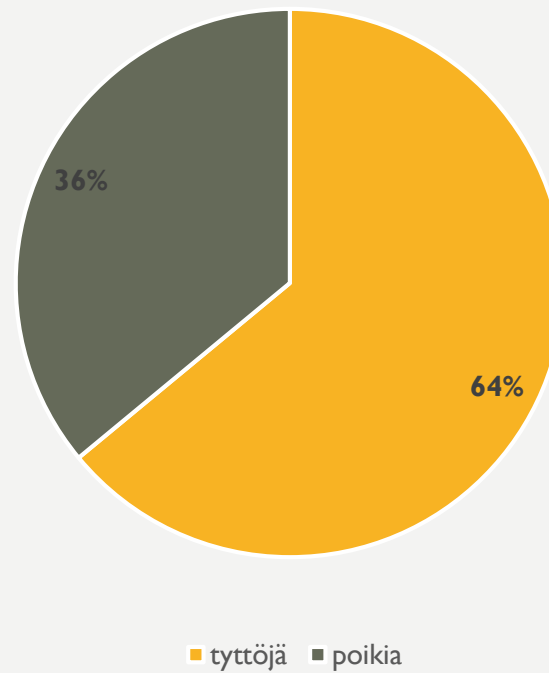

TOIMIPISTEET

- Kyselyyn vastanneilla oppilaitoksilla oli toimintaa yhteensä 249:ssä kunnassa ympäri Suomen
- Kyselyyn vastanneet musiikkioppilaitokset kattoivat 80 % Suomen kunnista (yht. 311 v. 2017)

OPPILAAT

Kyselyyn vastanneissa musiikkioppilaitoksissa opiskeli yhteensä 52 551 lasta ja nuorta.

Oppilasjakauma

■ varhaisiän mus.kasvatus ■ soitinvalmennus ■ perustaso ■ mus.opistotaso

SUKUPUOLIJAKAUMA

- Oppilaista oli 64 % tyttöjä ja 36 % poikia

Sukupuolijakauma

Varhaisiän musiikkikasvatus
19455 oppilasta

■ tytöt ■ pojat

Soitinvalmennus
2504 oppilasta

■ tytöt ■ pojat ■

Perustaso
28455 oppilasta

■ tytöt ■ pojat

Musiikkiopistotaso
2137 oppilasta