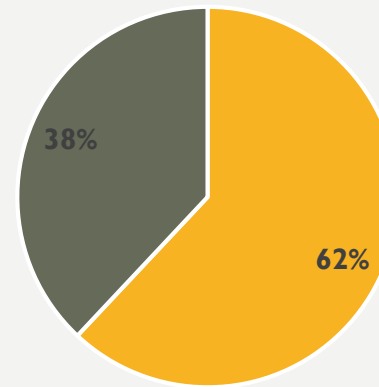

Sukupuolijakauma

Varhaisiän musiikkikasvatus
19455 oppilasta

■ tytöt ■ pojat

Soitinvalmennus
2504 oppilasta

■ tytöt ■ pojat ■

Perustaso
28455 oppilasta

■ tytöt ■ pojat

Musiikkiopistotaso
2137 oppilasta

■ tytöt ■ pojat

OPPILAAKSIOTTO

- Hakijoita oli vuonna 2017 yhteensä 11 649, joista 7394 otettiin oppilaaksi
- Sisäänpääsyprosentti 63 %

OPETUS VUONNA 2016

- Opetustunteja (vos) yhteensä | 308 307
- Kaikkien opetustuntien määrä yhteensä | 350 002 (sis. myös yleisen oppimäärän ja avoimen opetuksen)