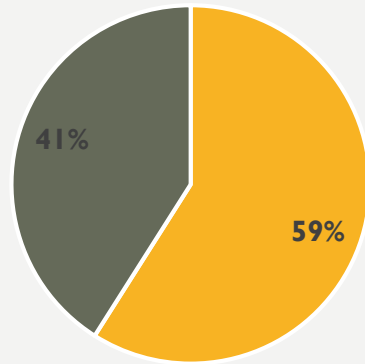

TOIMIPISTEET

- Kyselyyn vastanneilla oppilaitoksilla oli toimintaa yhteensä 249:ssä kunnassa ympäri Suomen
- Kyselyyn vastanneet musiikkioppilaitokset kattoivat 80 % Suomen kunnista (yht. 311 v. 2017)

OPPILAAT

Kyselyyn vastanneissa musiikkioppilaitoksissa opiskeli yhteensä 52 551 lasta ja nuorta.

Oppilasjakauma

■ varhaisiän mus.kasvatus ■ soitinvalmennus ■ perustaso ■ mus.opistotaso

SUKUPUOLIJAKAUMA

- Oppilaista oli 64 % tyttöjä ja 36 % poikia

Sukupuolijakauma

Varhaisiän musiikkikasvatus
19455 oppilasta

■ tytöt ■ pojat

Soitinvalmennus
2504 oppilasta

■ tytöt ■ pojat ■

Perustaso
28455 oppilasta

■ tytöt ■ pojat

Musiikkiopistotaso
2137 oppilasta