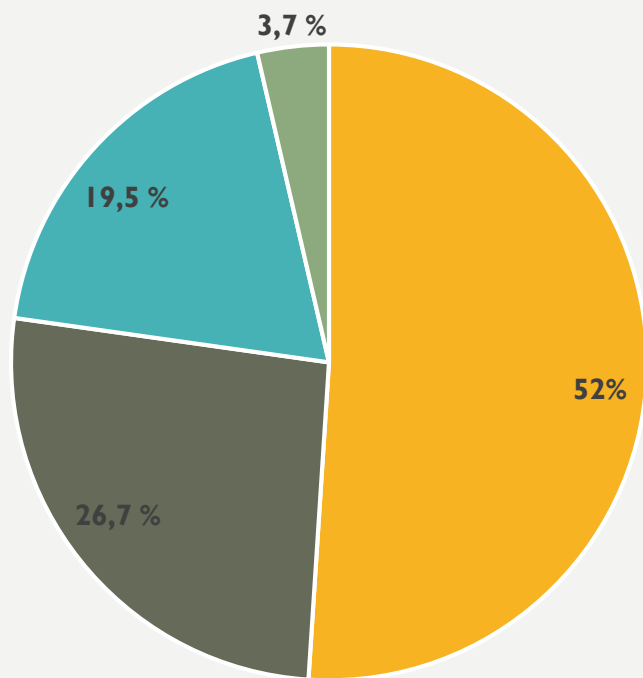

RAHOITUS

Kaikki vastanneet

■ valtio ■ kunta ■ oppilasmaksut ■ muut