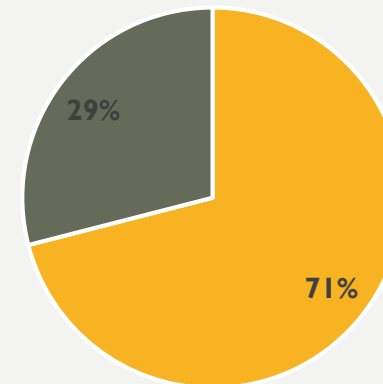

Kyselyyn vastanneissa musiikkioppilaitoksissa opiskeli yhteensä 52 551 lasta ja nuorta.

Oppilasjakauma

■ varhaisiän mus.kasvatus ■ soitinvalmennus ■ perustaso ■ mus.opistotaso

SUKUPUOLIJAKAUMA

- Oppilaista oli 64 % tyttöjä ja 36 % poikia

Sukupuolijakauma

Varhaisiän musiikkikasvatus
19455 oppilasta

■ tytöt ■ pojat

Soitinvalmennus
2504 oppilasta

■ tytöt ■ pojat ■

Perustaso
28455 oppilasta

■ tytöt ■ pojat

Musiikkiopistotaso
2137 oppilasta

■ tytöt ■ pojat

OPPILAAKSIOTTO

- Hakijoita oli vuonna 2017 yhteensä 11 649, joista 7394 otettiin oppilaaksi
- Sisäänpääsyprosentti 63 %

OPETUS VUONNA 2016

- Opetustunteja (vos) yhteensä | 308 307
- Kaikkien opetustuntien määrä yhteensä | 350 002 (sis. myös yleisen oppimäärän ja avoimen opetuksen)