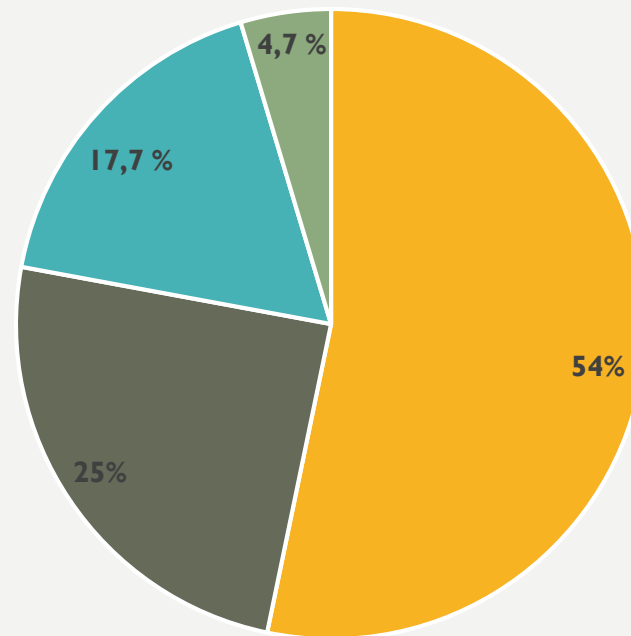

Valtionosuuden piiriin kuuluvat

■ valtio ■ kunta ■ oppilasmaksut ■ muut