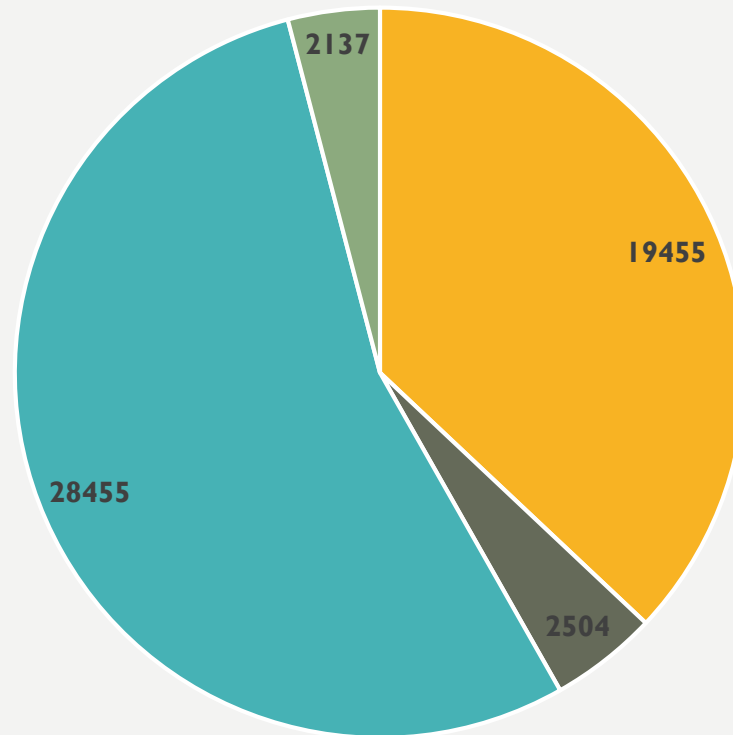

OPPILAAT

Kyselyyn vastanneissa musiikkioppilaitoksissa opiskeli yhteensä 52 551 lasta ja nuorta.

Oppilasjakauma

■ varhaisiän mus.kasvatus ■ soitinvalmennus ■ perustaso ■ mus.opistotaso